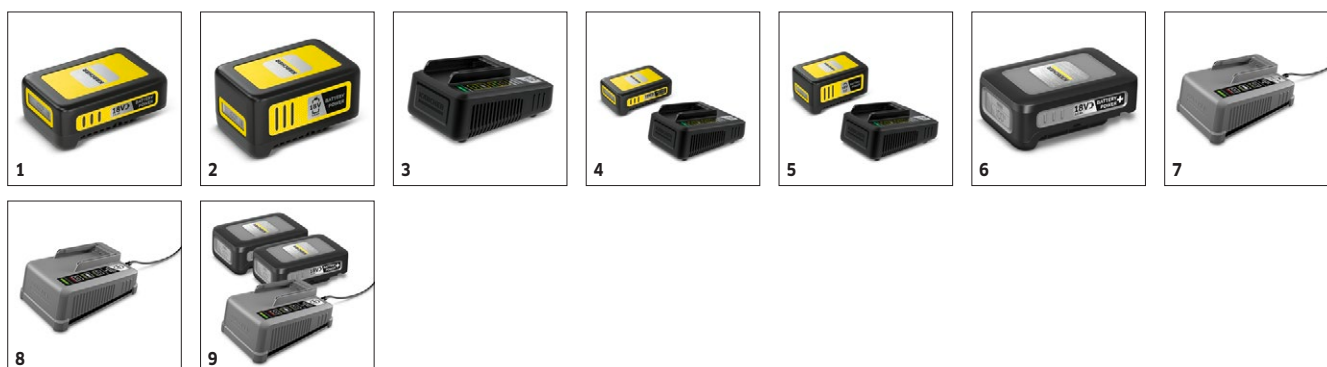

HV 1/1 BP FS PACK 1.394-260.0

KÄRCHER

		Objednáací číslo						Cena	
Baterie									
Baterie 18V / 2,5Ah	1	2.445-034.0						18V / 2,5 Ah výměnná baterie s inovativní technologií Real Time Technology s LCD displejem a zobrazením stavu baterie. Vhodné k využití ve všech zařízeních s bateriovou platformou Kärcher 18 V.	☒
Baterie 18V / 5,0 Ah	2	2.445-035.0						18V / 5,0 Ah výměnná baterie s inovativní technologií Real Time Technology s LCD displejem a zobrazením stavu baterie. Vhodné k využití ve všech zařízeních s bateriovou platformou Kärcher 18 V.	☐
Nabíječky									
Rychlonabíječka 18 V	3	2.445-032.0						Rychlonabíječka nabije Kärcher baterii 18 V / 2,5 Ah na 80 % kapacity za pouhých 44 minut. Lze ji použít na všechny baterie Kärcher s 18 V platformou.	☒
Starterkit Baterie a nabíječka									
Starter kit Battery Power 18/25	4	2.445-062.0						Starter Kit Battery Power 18/25 vč. vyměnitelné baterie 18 V / 2,5 Ah Battery Power s inovativní Real Time Technology a 18V rychlonabíječkou. Pro všechna zařízení na platformě Kärcher 18 V.	☐
Starter kit Battery Power 18/50	5	2.445-063.0						Vč. vyměnitelné baterie 18 V / 5,0 Ah Battery Power a 18V rychlonabíječky: Starter Kit Battery Power 18/50 pro použití ve všech zařízeních bateriové platformy Kärcher 18 V.	☐
Baterie									
Battery Power+ 18/30	6	2.445-042.0						Baterie Power +18/30 - velmi výkonná lithium-iontová baterie 18 V s kapacitou 3,0 Ah pro dlouhodobou dobu provozu. S inovativní Real Time Technology, LCD displejem a ochranou IPX5.	☐
Nabíječky									
Universal charger Battery Power+ 18-36	7	2.445-054.0							☐
Rychlonabíječka 18 V	8	2.445-044.0						Rychlonabíječka pro napájení Battery Power + 18 V s LED displejem zobrazující provozní stav zaručuje velmi krátkou dobu nabíjení a nízkou spotřebu energie. Lze namontovat na zeď.	☐
Starter Kit Baterie + nabíječka									
Starter kit Battery Power+ 18/30	9	2.445-072.0						Startovací sada Baterie + 18/30 se 2 18 V / 3-Ah bateriemi a 18 V rychlou nabíječkou pro naše 18 V Kärcher baterie a Kärcher baterie +	☐

■ Obsaženo v objemu dodávky. □ Volitelné příslušenství