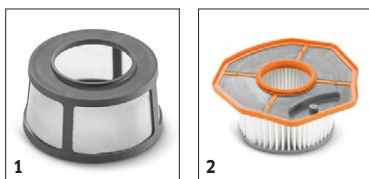

HV 1/1 BP FS PACK

1.394-260.0

KÄRCHER

		Objednáací číslo	Množství				Cena	
Filtry odpadního vzduchu								
Předfiltr	1	5.745-094.0	1 kusy					Výkonný předfiltr pro použití v našem bateriovém ručním vysavači HV 1/1 Bp. Spolehlivě chrání patronový filtr před hrubými nečistotami. Velmi jednoduché čištění. ■
Filtrační patrona papír								
Patronový filtr	2	6.414-034.0	1 kusy					patronový filtr vyrobený z papíru a plastu. Ideální pro náš bateriový suchý vysavač HV 1/1 Bp. Dlouhá životnost díky účinnému předfiltru, snadné čištění a výměna. ■

■ Obsaženo v objemu dodávky. □ Volitelné příslušenství